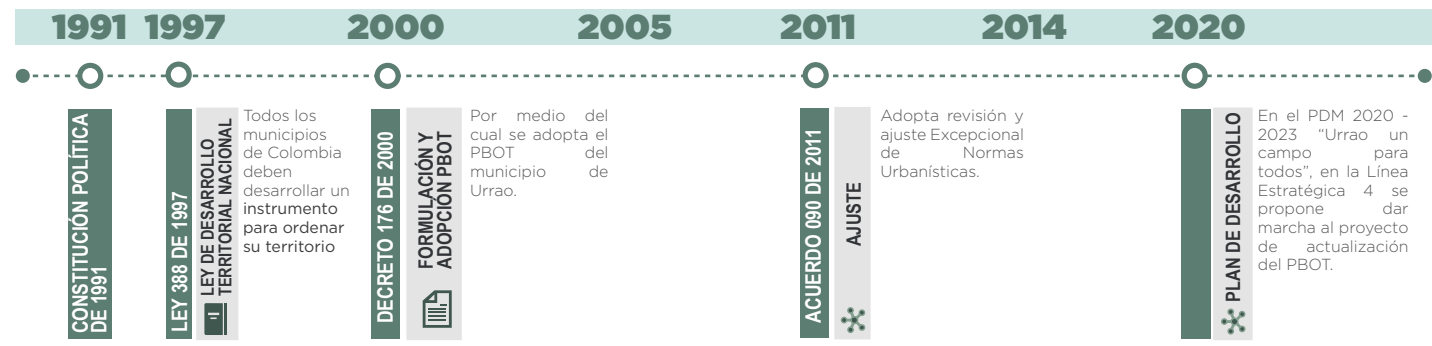

Estructura PBOT - Acuerdo 090 de 2011

MUNICIPIO: URRAO

DATOS GENERALES

HISTÓRICO 1781 - Año Fundación 1834 - Año Erección	POBLACIÓN (Proyección 2021) 30.876 - Total 16.917 - Urbano 13.959 - Rural
EXTENSIÓN 2.585 Km² - Total --- Km² - Extensión Urbana --- Km² - Extensión Rural	CAR CORPOURABÁ
SUBREGIÓN Suroeste	PDET: NO JAM: SI ZOMAC: SI

HISTÓRICO DE ORDENAMIENTO TERRITORIAL

SISTEMA DE ORDENAMIENTO TERRITORIAL