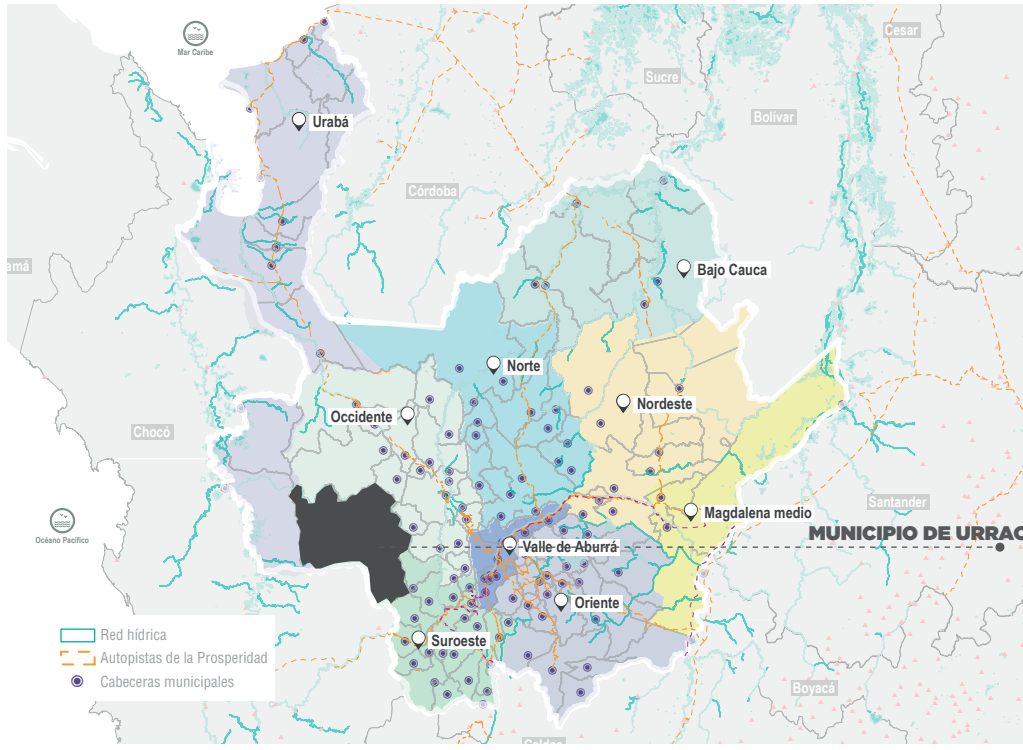

Estructura PBOT - Acuerdo 090 de 2011

MUNICIPIO: URRAO

DATOS GENERALES

HISTÓRICO 1781 - Año Fundación 1834 - Año Erección	POBLACIÓN (Proyección 2021) 30.876 - Total 16.917 - Urbano 13.959 - Rural
EXTENSIÓN 2.585 Km² - Total --- Km² - Extensión Urbana --- Km² - Extensión Rural	CAR CORPOURABÁ
SUBREGIÓN Suroeste	PDET: NO JAM: SI ZOMAC: SI

HISTÓRICO DE ORDENAMIENTO TERRITORIAL